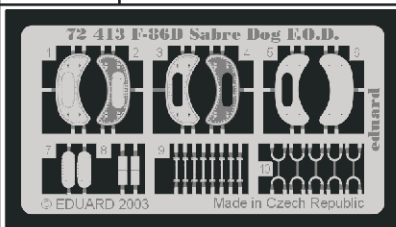

F-86D Sabre Dog F.O.D.

eduard

72 413

1/72 scale detail set for Hasegawa kit • sada detailů pro model 1/72 Hasegawa

used colors
použité barvy **GUNZE**

- 1** RED ČERVENÁ
- 2** BLACK ČERNÁ

MR-114

MR-33

- APPLY EXPRESS MASK AND PAINT BEFORE GLUING
POUŽIT EXPRESS MASK NABARVIT PŘED SLEPENÍM
- SYMMETRICAL ASSEMBLY
SYMETRICKÁ MONTÁŽ
- REMOVE
ODSTRANIT
- GRIND
OBROUSIT
- DRILL HOLE
VRTAT OTVOR
- BEND
OHNOUT
- OPTION
VOLBA
- REPLACE
NAHRADIT