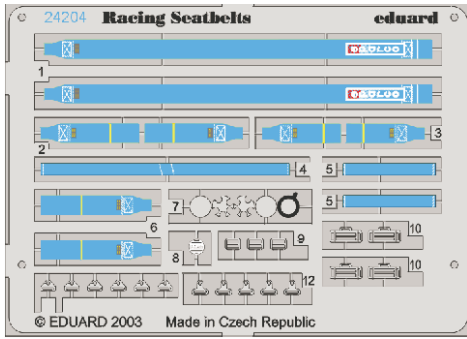

Sparco 6 points Blue

1/24 scale detail set • sada detailů pro model 1/24

eduard

24 204

- APPLY EXPRESS MASK AND PAINT BEFORE GLUING
POUŽIT EXPRESS MASK NABARVIT PŘED SLEPENÍM
- SYMMETRICAL ASSEMBLY
SYMETRICKÁ MONTÁŽ
- REMOVE
ODSTRANIT
- GRIND
OBROUSIT
- DRILL HOLE
VRTAT OTVOR
- BEND
OHNOUT
- OPTION
VOLBA
- REPLACE
NAHRADIT

ORIGINAL KIT PARTS
PŮVODNÍ DÍLY STAVEBNICE
 PHOTO-ETCHED PARTS
LEPTANÉ DÍLY
 PARTS TO BE REMOVED
DÍLY K ODSTRANĚNÍ
 FILL
TMELIT

A 2 pcs.

I.

II.

III.

B

I.

II.